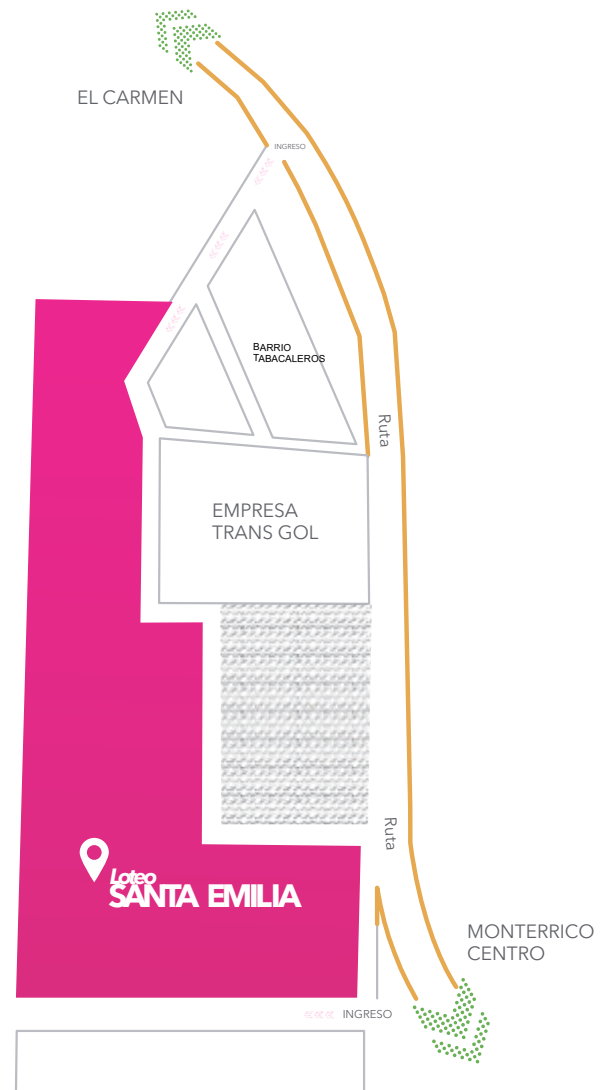

Loteo SANTA EMILIA

#SomosBELLOMO

Belgrano N° 1383
0388 4 228 755
+54 9 388 4 331 981
San Salvador de Jujuy

Está ubicado a metros del centro de la tranquila ciudad de Monterrico en los valles jujeños. 150 Lotes con todos los servicios exigidos, luz, agua, cordón cuneta, alumbrado publico y enripiado de calles.

SERVICIOS

Energía eléctrica

Agua potable

Cordón cuneta

Apertura de calles

ACCESIBILIDAD Y PAGOS

- Podes reservar tu lote con una entrega mínima.
- El saldo los financias en amplias cuotas fijas y en pesos

DATOS TÉCNICOS

Lotes desde 10x20 (200mt²) a 10 x 30 (300mt²). Con todos los servicios exigidos.

REQUISITOS

- Fotocopia de DNI
- Boleta de servicios (agua, luz, gas, teléfono)
- Último recibo de sueldo