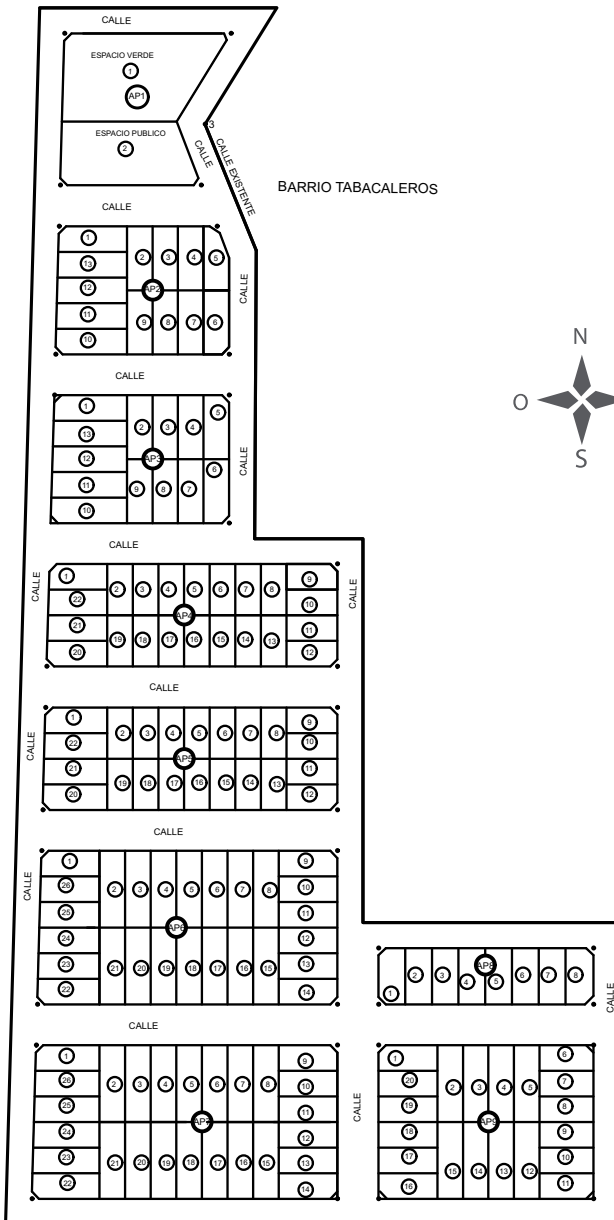

Loteo SANTA EMILIA

#SomosBELLOMO

Belgrano N° 1383
0388 4 228 755
+54 9 388 4 331 981
San Salvador de Jujuy

Está ubicado a metros del centro de la tranquila ciudad de Monterrico en los valles jujeños. 150 Lotes con todos los servicios exigidos, luz, agua, cordón cuneta, alumbrado publico y enripiado de calles.

SERVICIOS

Energía eléctrica

Agua potable

Cordón cuneta

Apertura de calles

ACCESIBILIDAD Y PAGOS

- Podes reservar tu lote con una entrega mínima.
- El saldo los financias en amplias cuotas fijas y en pesos

DATOS TÉCNICOS

Lotes desde 10x20 (200mt²) a 10 x 30 (300mt²). Con todos los servicios exigidos.

REQUISITOS

- Fotocopia de DNI
- Boleta de servicios (agua, luz, gas, teléfono)
- Último recibo de sueldo